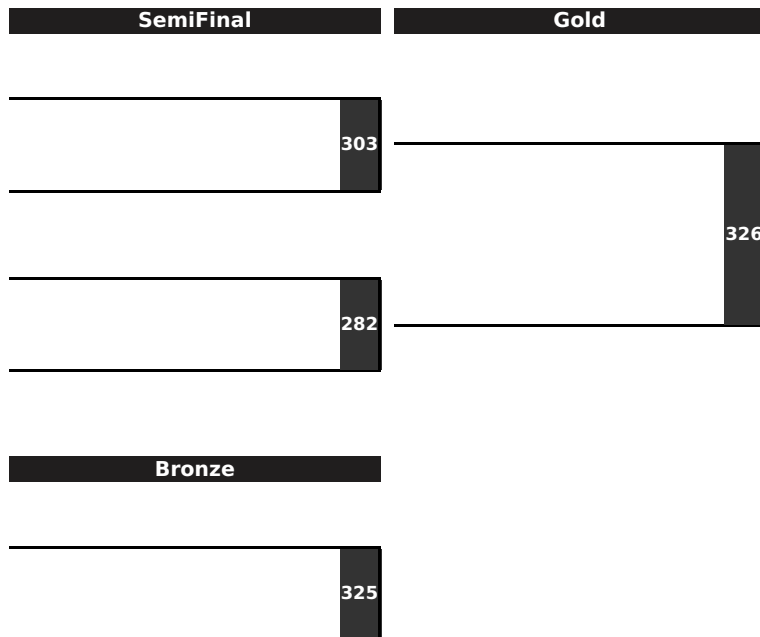

**Women's wrestling - Seniors - 57 kg**

**Group A**

Rank	#	Name	NOC	Round 1			Round 2			Round 3			Total	
				Opp.# Match#	C.Pts T.Pts	VP	Opp.# Match#	C.Pts T.Pts	VP	Opp.# Match#	C.Pts T.Pts	VP	C.Pts T.Pts	VP
1	A1 (9)	SOBIROVA LAYLOKHON	UZB	A2 312			A3 274							
1	A2 (13)	ALIYEVA ZHALA	AZE	A1 312						A3 298				
1	A3 (74)	ALMAGANBETOVA LAURA	KAZ				A1 274			A2 298				

**Group B**

Rank	#	Name	NOC	Round 1			Round 2			Round 3			Total	
				Opp.# Match#	C.Pts T.Pts	VP	Opp.# Match#	C.Pts T.Pts	VP	Opp.# Match#	C.Pts T.Pts	VP	C.Pts T.Pts	VP
1	B1 (11)	KAMALOGLU ELVIRA	TUR	B2 271			B3 295							
1	B2 (22)	KOLAWOLE ESTHER OMOLAYO	NGR	B1 271						B3 319				
1	B3 (77)	BOUSETA SIWAR	TUN				B1 295			B2 319				