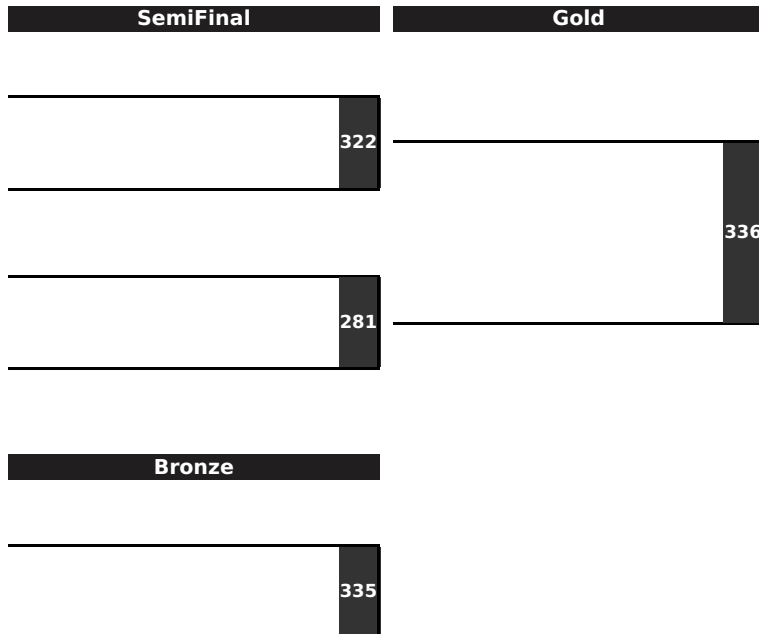

Greco-Roman - Seniors - 87 kg

Group A

Rank	#	Name	NOC	Round 1			Round 2			Round 3			Total	
				Opp.# Match#	C.Pts T.Pts	VP	Opp.# Match#	C.Pts T.Pts	VP	Opp.# Match#	C.Pts T.Pts	VP	C.Pts T.Pts	VP
1	A1 (10)	TAHERISARTANG RAMIN	IRI	A2 269			A3 293			A4 317				
1	A2 (33)	OVELEKOV SHYHAZBERDI	TKM	A1 269			A4 314			A3 276				
1	A3 (75)	KUCUKOSMAN MEHMET ALI	TUR	A4 290			A1 293			A2 276				
1	A4 (87)	BERDIMURATOV JALGASBAY	UZB	A3 290			A2 314			A1 317				

Group B

Rank	#	Name	NOC	Round 1			Round 2			Round 3			Total	
				Opp.# Match#	C.Pts T.Pts	VP	Opp.# Match#	C.Pts T.Pts	VP	Opp.# Match#	C.Pts T.Pts	VP	C.Pts T.Pts	VP
1	B1 (30)	AHMADIYEV MAHAMMAD	AZE	B2 311			B3 273							
1	B2 (43)	KHASANOV BAKHTOVAR	TJK	B1 311						B3 297				
1	B3 (76)	AZISBEK ATABEK	KGZ				B1 273			B2 297