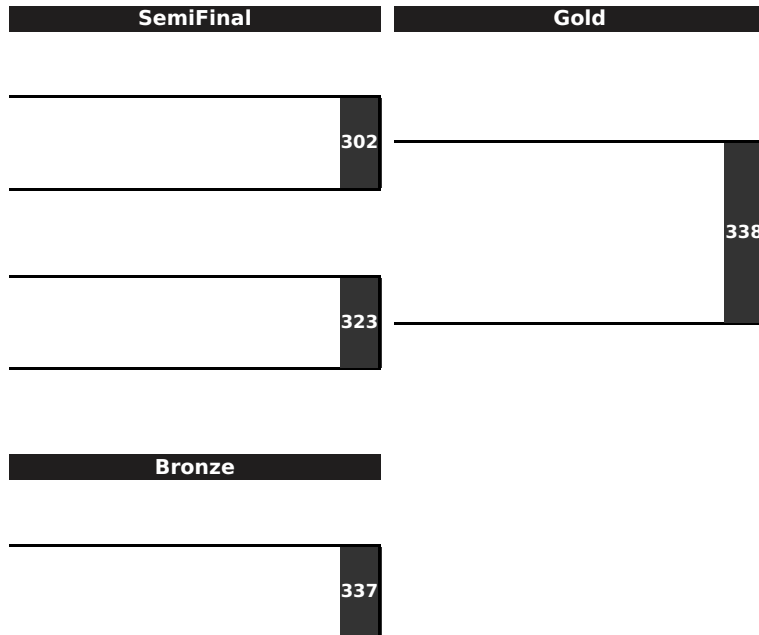

Greco-Roman - Seniors - 130 kg

Group A

Rank	#	Name	NOC	Round 1			Round 2			Round 3			Total	
				Opp.# Match#	C.Pts T.Pts	VP	Opp.# Match#	C.Pts T.Pts	VP	Opp.# Match#	C.Pts T.Pts	VP	C.Pts T.Pts	VP
1	A1 (11)	YILDIRIM OSMAN	TUR	A2 270			A3 294							
1	A2 (32)	KİM ROMAN	KGZ	A1 270						A3 318				
1	A3 (38)	YOUSOFIAHMADCHALI ALIAKBAR	IRI				A1 294			A2 318				

Group B

Rank	#	Name	NOC	Round 1			Round 2			Round 3			Total	
				Opp.# Match#	C.Pts T.Pts	VP	Opp.# Match#	C.Pts T.Pts	VP	Opp.# Match#	C.Pts T.Pts	VP	C.Pts T.Pts	VP
1	B1 (14)	ABDULLAEV MUMINJON	UZB	B2 291			B3 315							
1	B2 (37)	SAVENKO ANTON	KAZ	B1 291						B3 277				
1	B3 (52)	SHARIATI SABAH	AZE				B1 315			B2 277